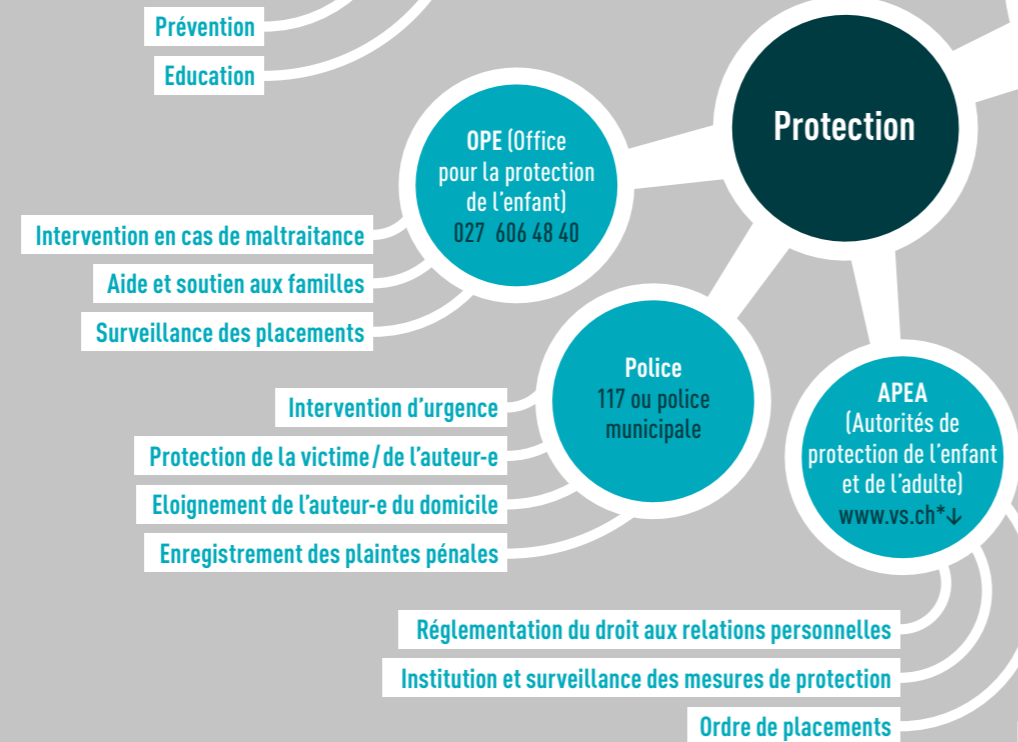

# Centres LAVI de consultation et d'aide aux victimes d'infraction

Valais central: 027 323 15 14  
 Bas-Valais: 024 472 45 67  
 Haut-Valais: 027 946 85 32

Aurore - Sion 027 323 22 00  
 Point du Jour - Martigny 027 723 20 03 - 078 883 38 07

## Victime

\*Service juridique de la sécurité et de la justice > assistance et surveillance > protection de l'enfant et de l'adulte > autorités de protection de l'enfant et de l'adulte