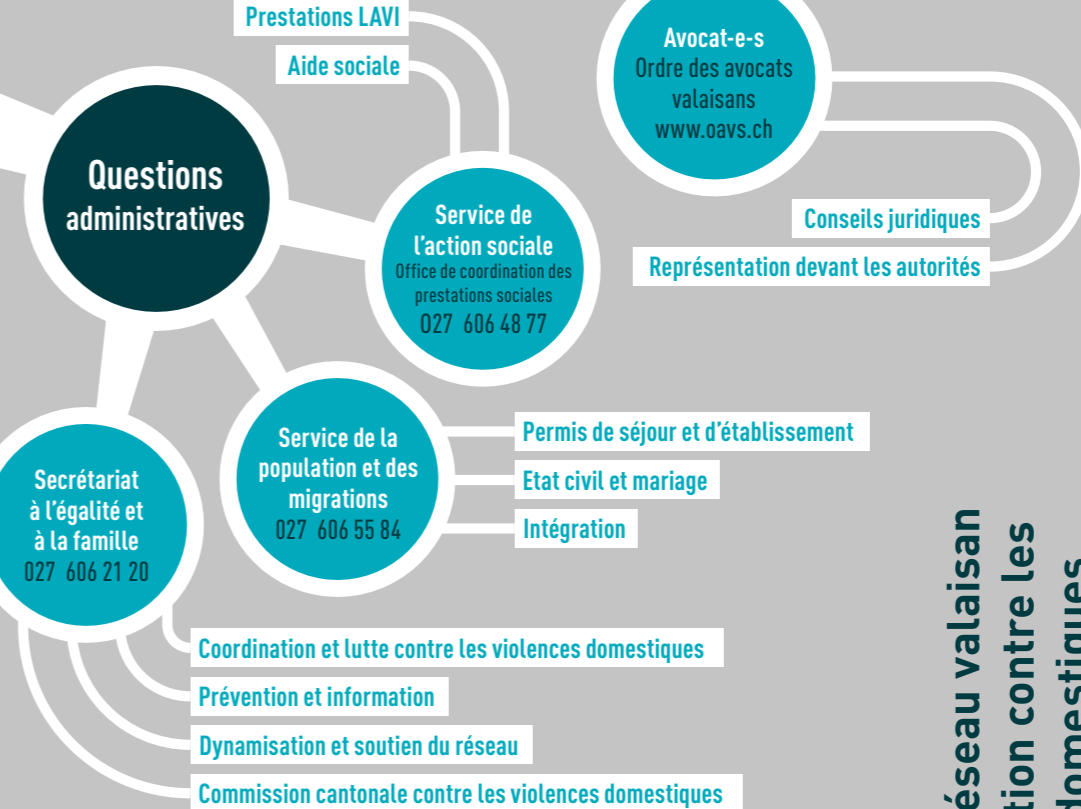

# Centres LAVI de consultation et d'aide aux victimes d'infraction

Valais central: 027 323 15 14  
 Bas-Valais: 024 472 45 67  
 Haut-Valais: 027 946 85 32

Aurore - Sion 027 323 22 00  
 Point du Jour - Martigny 027 723 20 03 - 078 883 38 07

## Victime

\*Service juridique de la sécurité et de la justice > assistance et surveillance > protection de l'enfant et de l'adulte > autorités de protection de l'enfant et de l'adulte